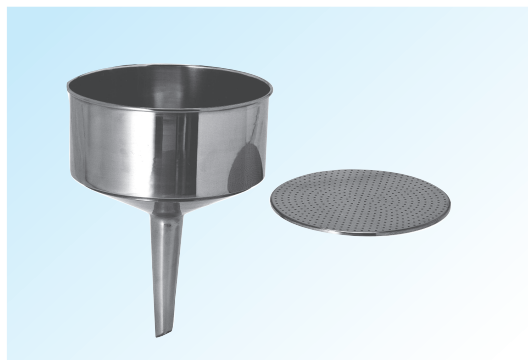

LK50 ビフネルロート

型式	容量L	適合濾紙	内径	高さ	足径	足長さ	板厚	価格
LK50-300	9	300	305	135	34	120	1.5	90,000

単位mm/価格円

●LK50の特長

ビフネルロートは、専用パッキン（NBR）を使用する事により気密性を持たせ、減圧吸引の濾過に適した製品です。

また、分離式になっておりますので、内壁の洗浄が可能です。

●材質：SUS304

●仕上：パフ研磨

LK60 ヌツチェ

型式	適合濾紙	内径	高さ	足径	価格
LK60-110	110	117	170	15	27,000
150	150	157	230	18	31,000
180	180	192	280	20	38,000
240	240	247	335	40	61,000
300	300	310	410	40	69,000
360	360	370	410	50	78,000

材質SUS304/単位mm/価格円

LK12 ロート・小型ホッパー

型式	内径	高さ(直胴部)	足径	足長さ	価格
LK12-10	100	100	13.8	60	19,500
15	150	150	17.3	80	27,000
20	200	200	21.7	100	36,000

●上記寸法以外も対応可能です。

材質SUS304/単位mm/価格円

LK13 小型ホッパーフェールタイプ

型式	内径	高さ(直胴部)	足内径	フェールサイズ	価格
LK13-10	100	100	23	1S	24,000
15	150	150	23	1S	30,000
20	200	200	23	1S	37,000
25	250	180	47.8	2S	
30	300	180	47.8	2S	
35	350	180	47.8	2S	

●上記寸法以外も対応可能です。

材質SUS304/単位mm/価格円